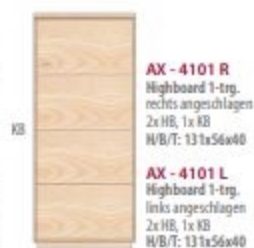

**AX - 1281**  
Hängeschrank 2-trg.  
2x HB  
H/B/T: 36x109x31

**AX - 2281**  
Hängeschrank 2-trg.  
2x HB  
H/B/T: 66x109x31

**AX - 2282**  
Hängevitrine 2-trg.  
4x GB, BE-002  
H/B/T: 66x109x31

**AX - 2384**  
Hängeschrank 3-trg.  
6x GB, BE-003  
H/B/T: 66x153x31

**AX - 2381**  
Hängevitrine 3-trg.  
4x GB, 1x HB, BE002  
H/B/T: 66x153x31

**AX - 2383**  
Hängevitrine 3-trg.  
2x HB, 2x GB, BE-002  
H/B/T: 66x153x31

**AX - 4302**  
Highboard 3-trg.  
5x HB, 2x GB, 2x KB, BE-002  
H/B/T: 131x153x40

**AX - 4303**  
Highboard 3-trg.  
7x HB, 2x KB, BE-003  
H/B/T: 131x153x40

**AX - 4304**  
Highboard 3-trg.  
7x HB, 2x KB, BE-002  
H/B/T: 131x153x40

**AX - 4305**  
Highboard 3-trg.  
links verglast  
9x HB, BE-002  
H/B/T: 131x153x40

**AX - 4306**  
Highboard 3-trg.  
rechts verglast  
7x HB, 2x KB, BE-002  
H/B/T: 131x153x40

**AX - 2311**  
Sideboard 3-trg.  
6x HB  
H/B/T: 85x163x40

**AX - 2313**  
Sideboard 3-trg.  
5x HB, 1x GB, BE-001  
H/B/T: 85x163x40