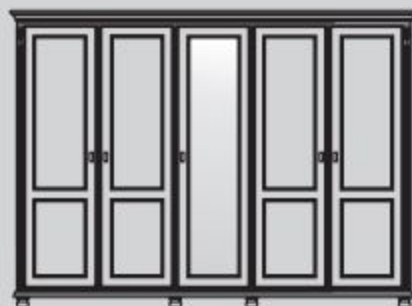

IND-109E
Schrank 5-trg.
Li: 1 Holzfachboden, 1 Kleiderstange,
Mi: 1 Spiegeltüre, 4 Holzfachböden,
Re: 1 Holzfachboden, 1 Kleiderstange, zerlegbar
H/B/T: 217 x 297 x 63