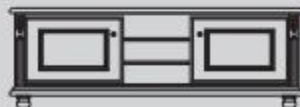

IND-019
Schrank 2-trg.
1 Schublade
Innen: 1 Holzfachboden,
1 Kleiderstange
H/B/T: 192 x 119 x 57

IND-904
Wandboard
mit Profilierung
Steckboard mit
Befestigungsvorrichtung
H/B/T: 3 x 110 x 18